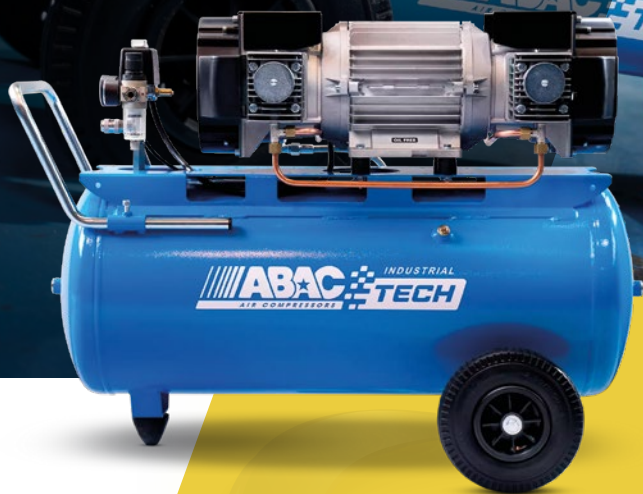

COMPRESSORI

ABAC INDUSTRIAL
AIR COMPRESSORS **TECH**

ITERIA
2000

INCORPORATE

MOVINT