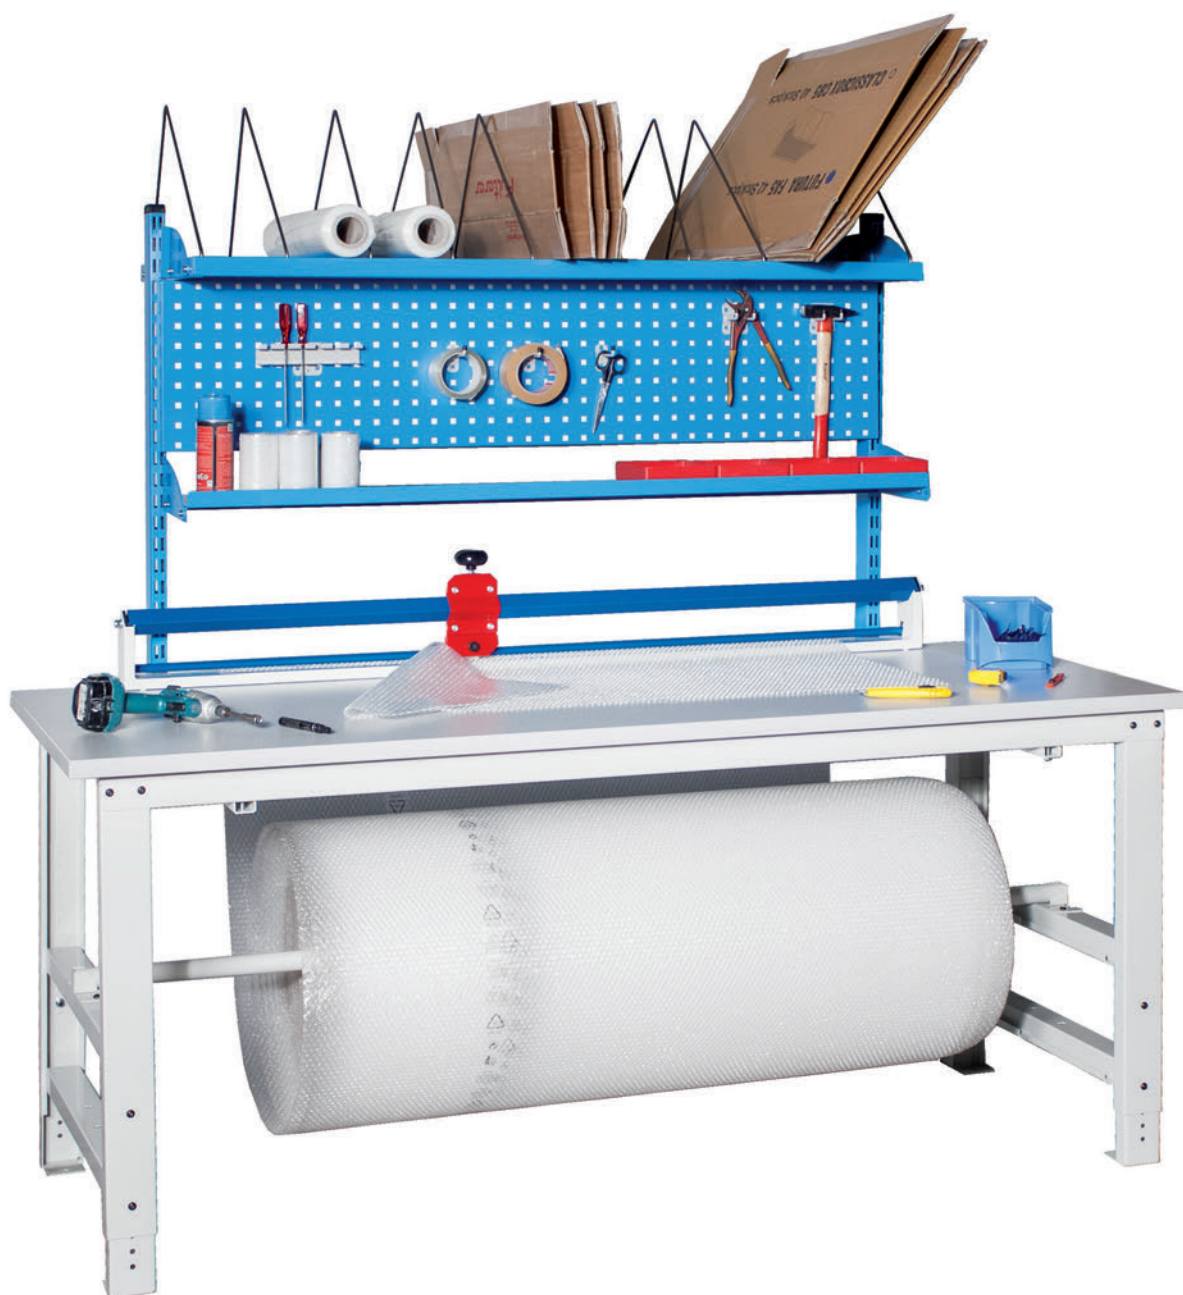

€ 652,00

- portata 800 kg

Dim. mm 2000 X 700 X 865 H

TAVOLO DA IMBALLAGGIO

MG111 K10

€ 790,00

Tavolo componibile con porta rotolo e gambe regolabili, completo di:

- 2 montanti SAM03L
- 1 pannello SAP15 L. mm 1500
- 1 mensola SAR152 L. mm 1500
- 1 mensola porta cartone SATI 15 L. mm 1500
- 1 taglierina SATITA20 L. mm 1500