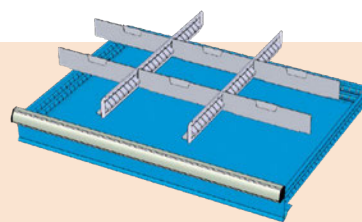

DIVISORI PER CASSETTIERE LINEA RL

- 2 divisori fessurati 27U
- 6 divisori trasversali 12U

SD7512

€ 27,00

per cassetti
da 75 mm

SD10013

€ 31,00

per cassetti
da 100-125 mm

SD15013

€ 38,00

per cassetti
da 150 mm

SD20012

€ 39,00

per cassetti
da 200 mm