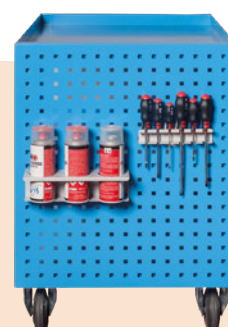

- ruote da \varnothing 125 mm (2 girevoli e 2 fisse)
- portata max piano 100 kg
- portata max carrello 300 kg

Dim. mm 920 X 600 X 840 H

ACCESSORI CARRELLI

MGP450

€ 37,00

Pannello foro quadro per carrello

- MG402
- MG402/G
- MG406