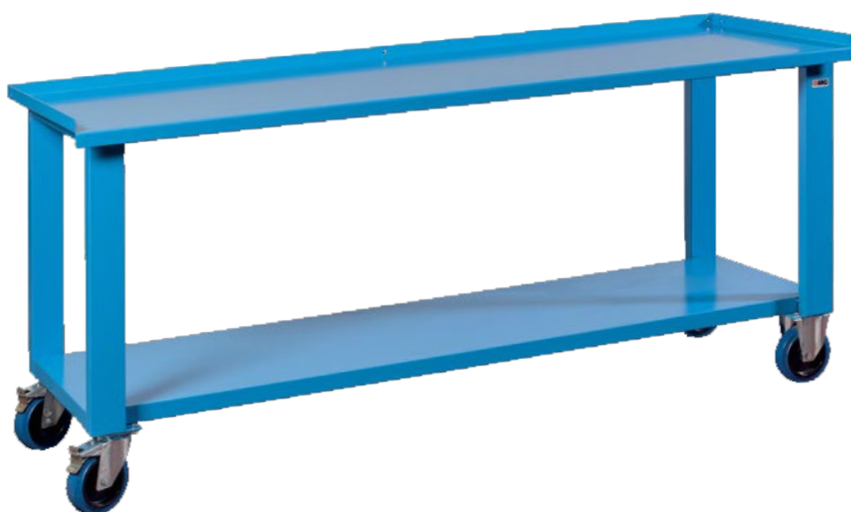

SERIE MG

BANCHI MONOBLOCCO CON RUOTE

Ogni banco è dotato di ruote diam. mm 150
in gomma super elastica anti traccia.
(2 fisse e 2 girevoli con freno)

Banco su ruote con piano in legno
multistrato di Faggio sp. 35mm

Dim. mm 1500 X 700 X 905 H

MG144

€ 407,00

• portata 500 kg

Dim. mm 2000 X 700 X 905 H

Banco su ruote con piano
in lamiera sp. 3mm

MG132

€ 300,00