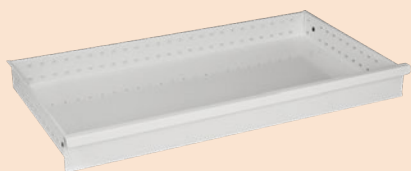

MG221/C

€ 1.494,00

Armadio ad ante scorrevoli con serratura e divisorio centrale

- 8 piani zincati,
- 4 cassetti h100

Dim. mm 2000 x 600 x 2000 H

COMPONENTI ARMADI LINEA LARGE

MG22C100

€ 130,00

Cassetto h100, guide telescopiche a sfera

- portata kg 60

MGPS220Z

€ 25,00

Piano supplementare zincato per armadi MG220 - MG221

- portata kg 100

MGPS92Z

€ 24,00