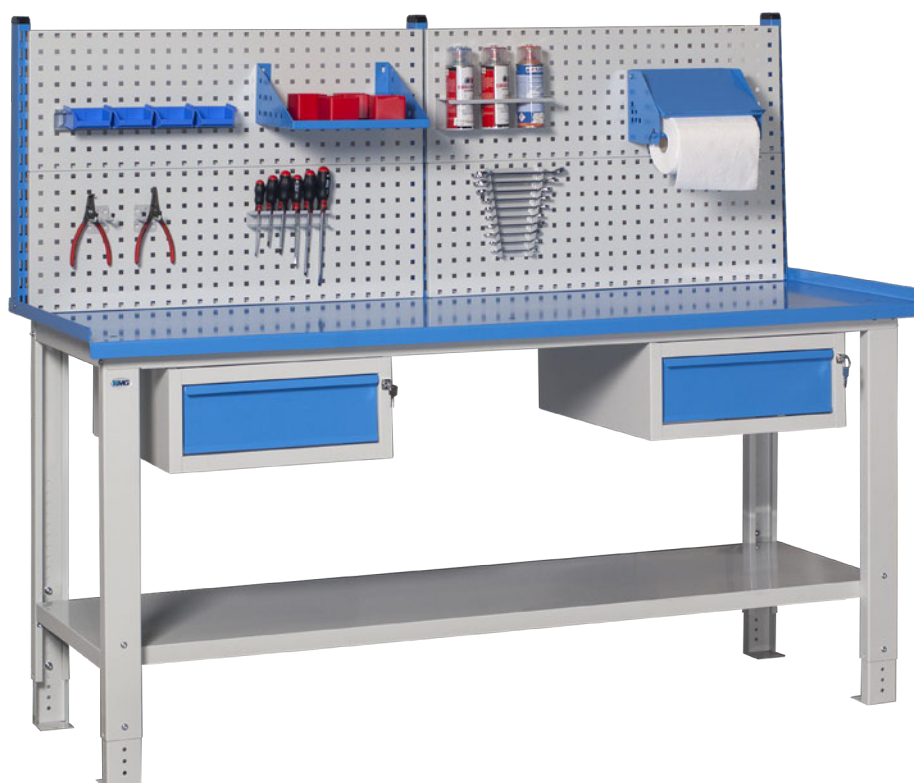

MG103SP 01

€ 705,00

Banco componibile completo di:

- 3 montanti SAM02F
- 4 pannelli SAP10 L. mm 1000
- 2 cassettera MG116B
- 1 KIT prolunghe MGPRB
  (vaschette e ganci esclusi)

Dim. mm 2000 X 700 X 890-1240 + 640 H