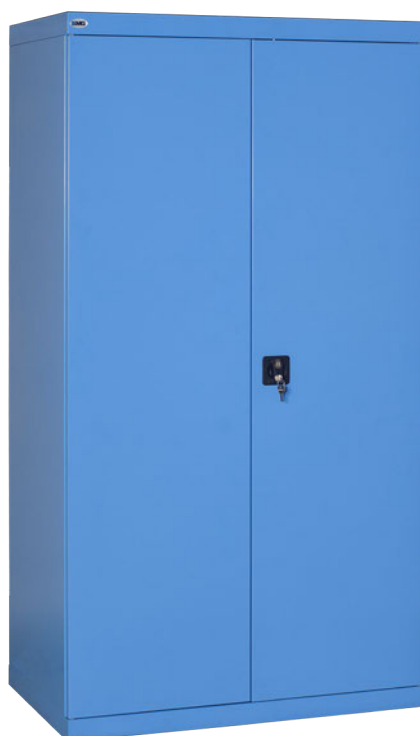

Z100

€ 1.150,00

Armadio ad ante e serratura ad asta con 4 pannelli foro quadro, estraibili

Dim. armadio mm 1050 x 645 x 1960 H

Dim. pannello forato mm 550 x 1810 H