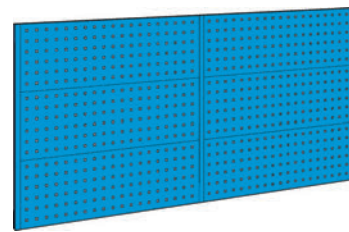

KSA06F

Per banchi in lamiera

€ 276,00

KSA06L

Per banchi in legno

€ 285,00

Composizione banco L mm 2000

- 3 montanti h 1000
- 6 pannelli da mm 1000