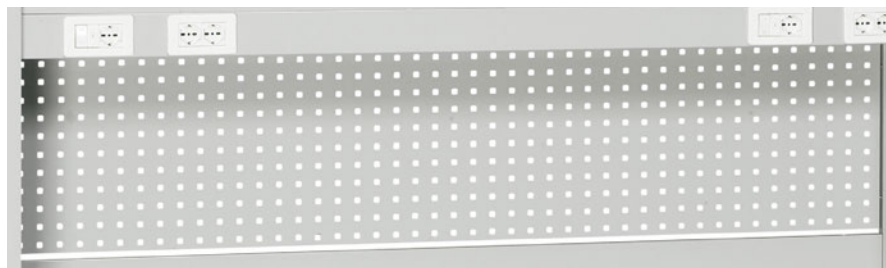

Pannello portattrezzi
per banco.

BE210

€ 69,00

L. mm 1500

BE212

€ 74,00

L. mm 2500