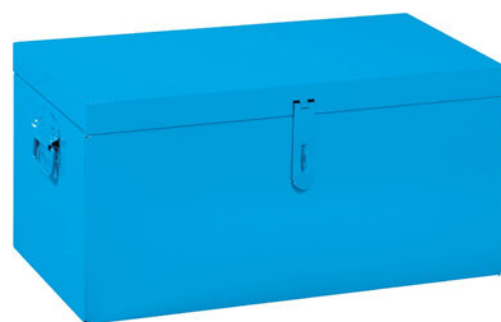

La qualità dei materiali utilizzati garantisce la lunghissima durata del prodotto e un'**incredibile resistenza al peso**.

BAULI PORTATTREZZI

Baule metallico con serratura lucchettabile.

MG224

€ 97,00

Dim. mm 705 X 350 X 350 H