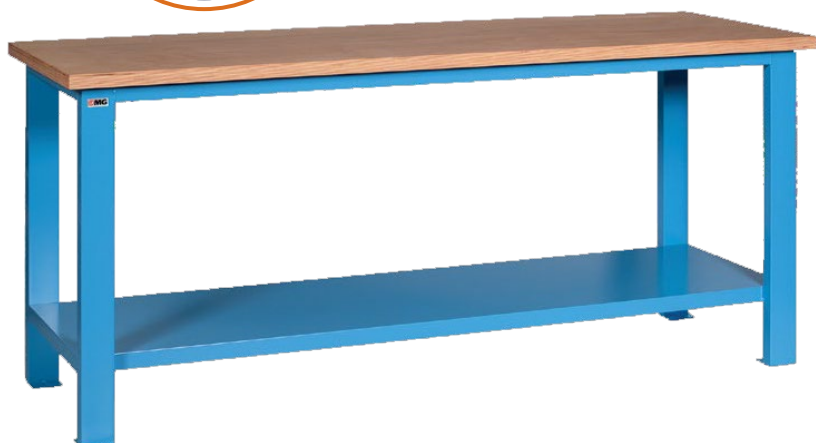

MG102

€ 246,00

MM 1500 X 700 X 890H

MG103

€ 286,00

MM 2000 X 700 X 890H

Banco monoblocco con piano in legno
multistrato di Faggio sp. 35mm

MG105

SERIE MG

BANCHI MONOBLOCCO CON RUOTE

Ogni banco è dotato di ruote diam. mm 150
in gomma super elastica anti traccia.
(2 fisse e 2 girevoli con freno)

Banco su ruote con piano in legno
multistrato di Faggio sp. 35mm