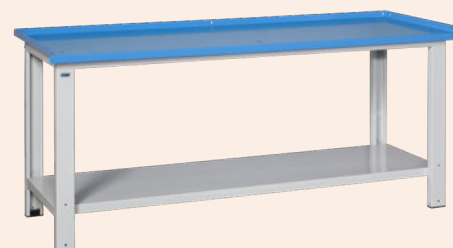

BANCHI DA LAVORO componibili

Postazioni di lavoro funzionali e ricche di accessori.

SERIE MG BOX

BANCHI DA LAVORO

BANCO componibile con piano lamiera SP.3 MM

• STRUTTURA GRIGIO RAL7035 • PIANO DI LAVORO BLU RAL 5015

MG101SP

€ 211,00

• portata kg 1000

Dim. mm 1000 x 700 x 890 H

MG102SP

€ 264,00

• portata kg 800

Dim. mm 1500 x 700 x 890 H

MG103SP

€ 297,00

• portata kg 500

Dim. mm 2000 x 700 x 890 H

BANCO componibile con piano lamiera SP.3 MM

con ruote diam.150 in gomma super elastica anti traccia,
2 fisse e 2 girevoli con freno

• STRUTTURA GRIGIO RAL7035 • PIANO DI LAVORO BLU RAL 5015