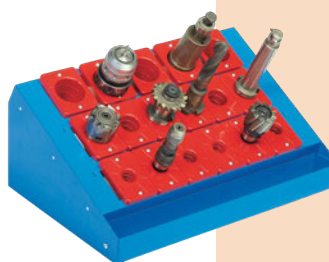

BP50

€ 2,63

Boccola ISO 50

Dim. mm 89 X 116 X 100 H

TS51

€ 68,00

Supporto metallico
posizionabile
sul banco da lavoro
o sugli armadi

- fornito senza boccole
- ogni fila contiene 6 boccole ISO 40 o 5 boccole ISO 50

Dim. mm 600 x 400 x 255 H