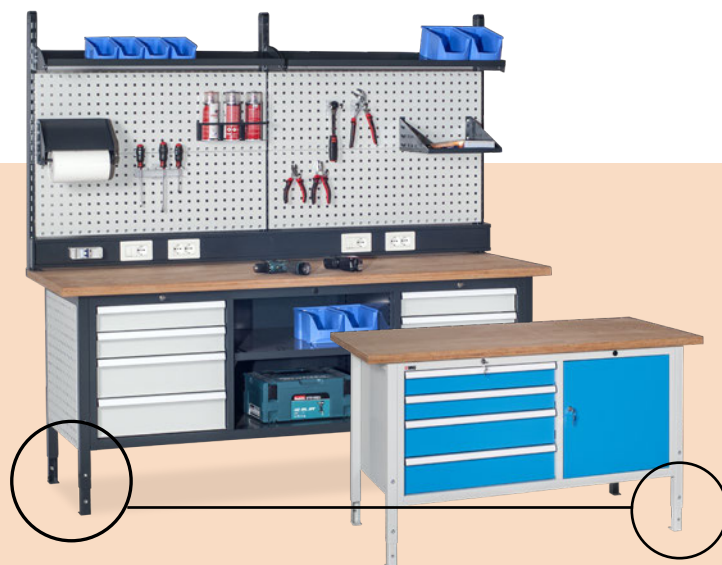

SERIE BX

BANCHI DA LAVORO

Con l'aggiunta di prolunghe dotate di fori, i banchi SERIE BX possono essere regolati in altezza da mm 870 a mm 1070, con passo di mm 50.

BXBR01

€ 73,00

Kit 4 prolunghe per gambe, applicabili su tutti i banchi SERIE BX