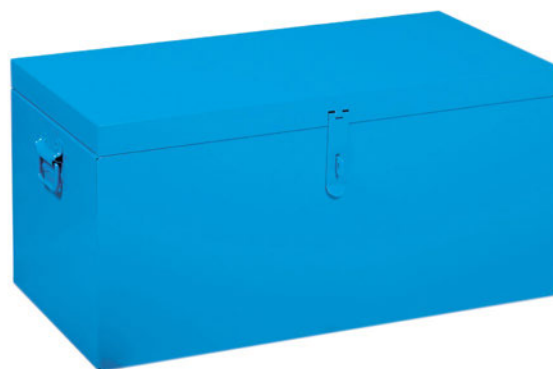

La qualità dei materiali utilizzati garantisce la lunghissima durata del prodotto e un'**incredibile resistenza al peso**.

BAULI PORTATTREZZI

Baule metallico con serratura lucchettabile.

MG224

€ 97,00

Dim. mm 705 X 350 X 350 H