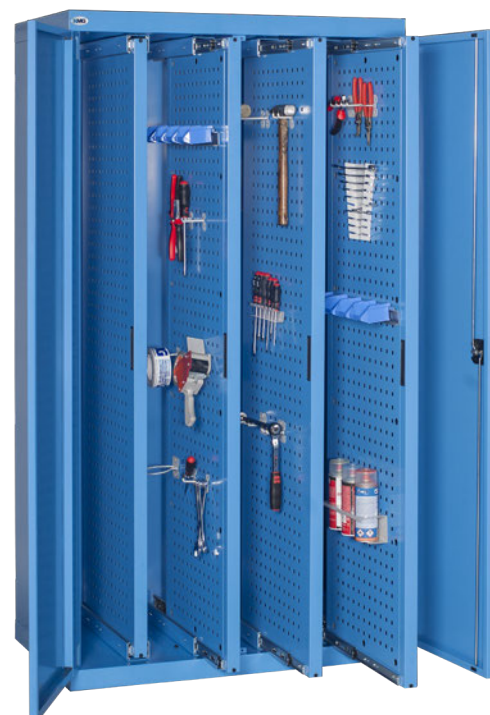

Z100

€ 1.150,00

Armadio ad ante e serratura ad asta con 4 pannelli foro quadro, estraibili

Dim. armadio mm 1050 x 645 x 1960 H

Dim. pannello forato mm 550 x 1810 H