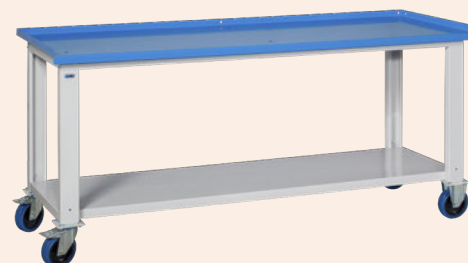

MG103SP

€ 297,00

• portata kg 500

Dim. mm 2000 x 700 x 890 H

BANCO componibile con piano lamiera SP.3 MM

con ruote diam.150 in gomma super elastica anti traccia,
2 fisse e 2 girevoli con freno

• STRUTTURA GRIGIO RAL7035 • PIANO DI LAVORO BLU RAL 5015

MG101SPR

€ 300,00

• portata kg 300

Dim. mm 1000 x 700 x 920 H

MG102SPR

€ 352,00

• portata kg 300

Dim. mm 1500 x 700 x 920 H

MG103SPR

€ 386,00

• portata kg 300

Dim. mm 2000 x 700 x 920 H

**BANCO componibile
con piano in legno multistrato di faggio sp. 35mm**

MG105SP

€ 249,00

• portata kg 1000