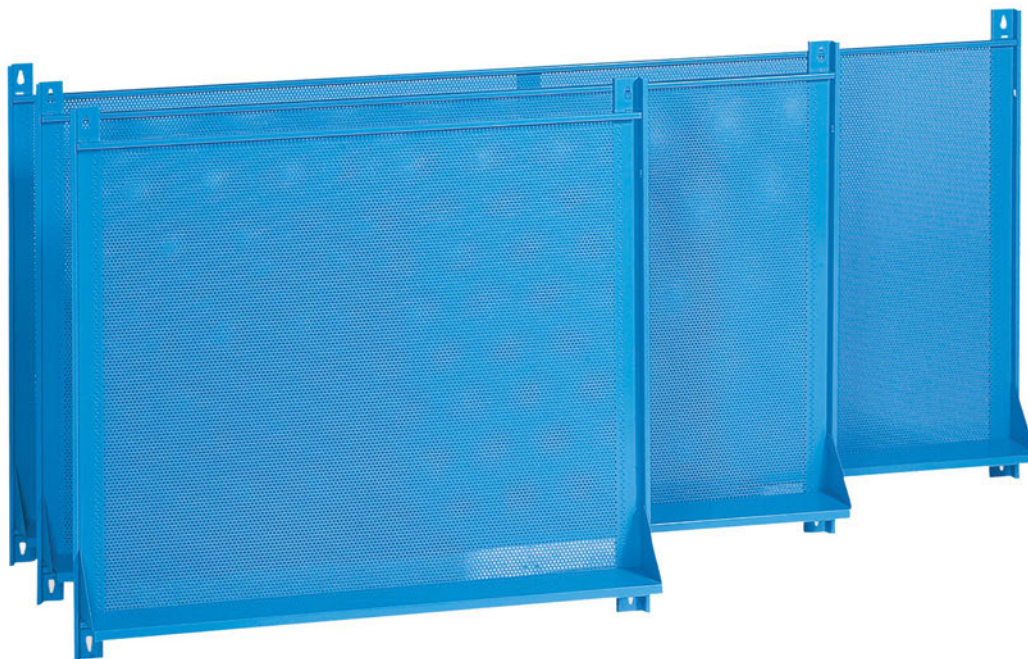

MGM4
€ 25,00

 Mensola grande da applicare
al pannello foro quadro

Dim. mm 485 x 265 x 140 H

PANNELLO PORTA ATTREZZI A PARETE

PDP10
€ 34,00

 Pannello foro quadro
(ganci compatibili pag. 27)
mm 1000 X 450 H

PORTA ATTREZZI A PARETE FORO TONDO