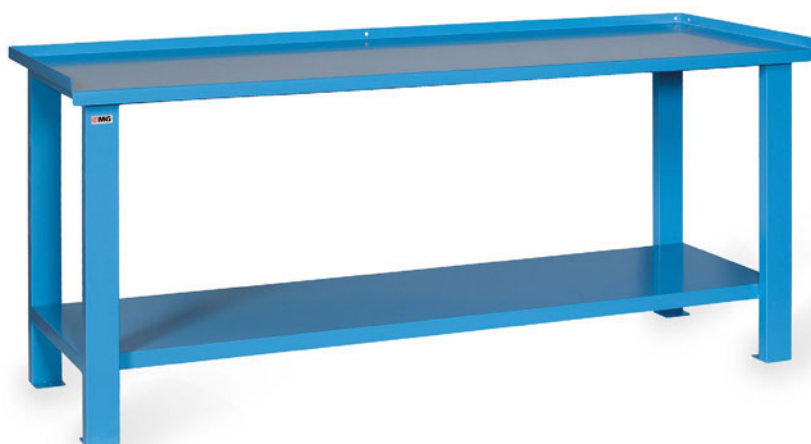

SERIE MG

BANCHI DA LAVORO MONOBLOCCO

STRUTTURA ESTREMAMENTE ROBUSTA

- **GAMBE** in acciaio scatolato
- **STRUTTURA PERIMETRALE** sotto il piano di lavoro in acciaio scatolato, predisposta per l'alloggiamento di varie tipologie di cassettiere in diverse posizioni.

BANCO MONOBLOCCO INTERAMENTE SALDATO

I banchi MG vengono **CONSEGNATI MONTATI** per garantire la massima robustezza e praticità.

Banco monoblocco
con piano in lamiera sp. 3mm

MG101

€ 178,00

MM 1000 X 700 X 890H